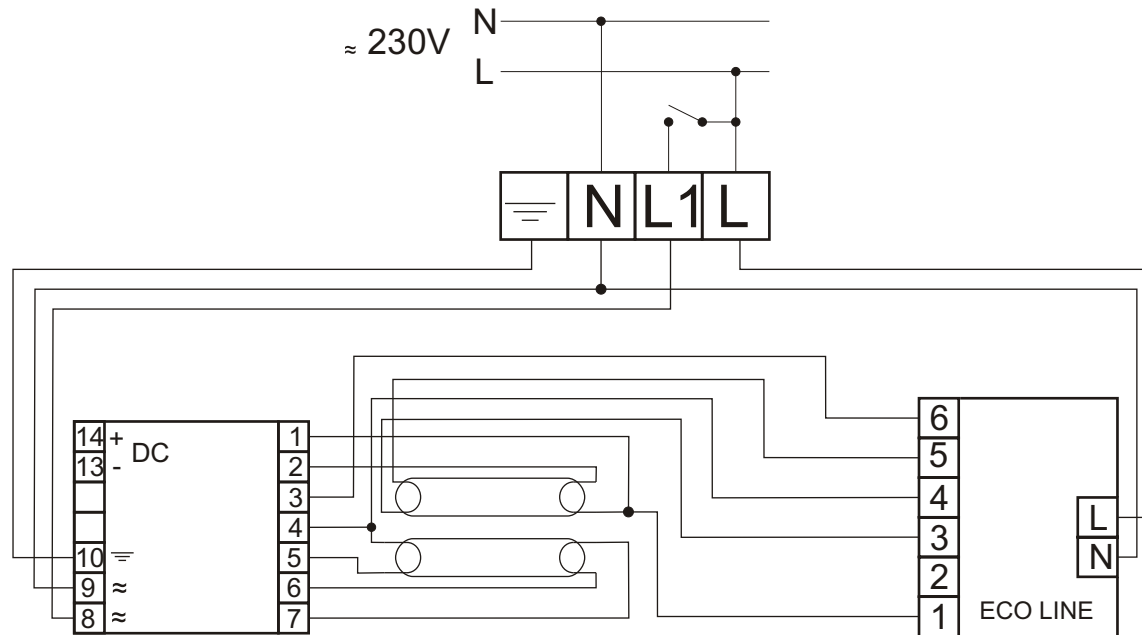

# HF-Regulator 258 TLD EII 220-240V 50/60Hz

OBSŁUGA ŚWIETLÓWEK:  
58W